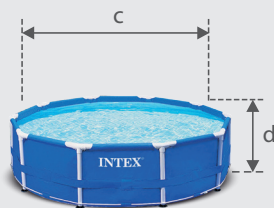

## LES

Liner triple épaisseur

Montage rapide

Tubes en métal

## DIMENSIONS

Dimensions hors tout  
(approximatives)

Surface de nage

**Dimensions**  
a : 4.57 m / b : 4.57 m  
c : 4.57 m / d : 1.07 m

**Capacité**  
16.8 m<sup>3</sup>

**Poids carton :**  
68.60 kg

**Temps de montage**  
45 minutes