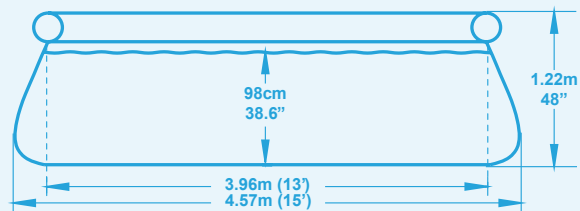

57150

↔ 457 x 122 cm

TM FAST SET™ - PISCINE AUTOPORTANTE

6942138917000

46,98kg

101cm
39cm
56cm

80%

13,807 L

TEMPS DE MONTAGE

32mm
(1,25')

#58094

Inclus

- Piscine
- Pompe de filtration #58118
- Échelle #58097FR
- Tapis de sol #58003
- Couverture #58035
- Rustines de réparation
- DVD

Caractéristiques

Les parois latérales ultra-robustes sont réalisées avec 3 couches séparées de matériel. La maille de la couche interne est stratifiée sur les 2 épaisses couches externes en PVC. Cela crée une épaisseur totale de 0,40-0,80 mm (16-32 ga.) selon la taille de la piscine.