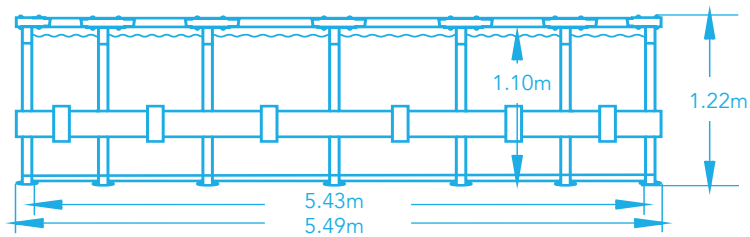

• ARTICLE

- # 56462
- ↔ 549 x 122cm
- TM STEEL PRO™
- ||||| 6942138929546

• CARACTÉRISTIQUES

Temps de montage

PVC/TRITECH™

Raccord Ø 38mm

Cartouche de Filtration #58012

• INCLUS

Filtration Cartouche
58389 (5,678 m³/h)
Flowclear™
220 - 240V 145W

Bâche de Protection
#58039

Tapis de sol
#58031

Échelle (122 cm) - Rustine de réparation
#58331 - DVD de montage